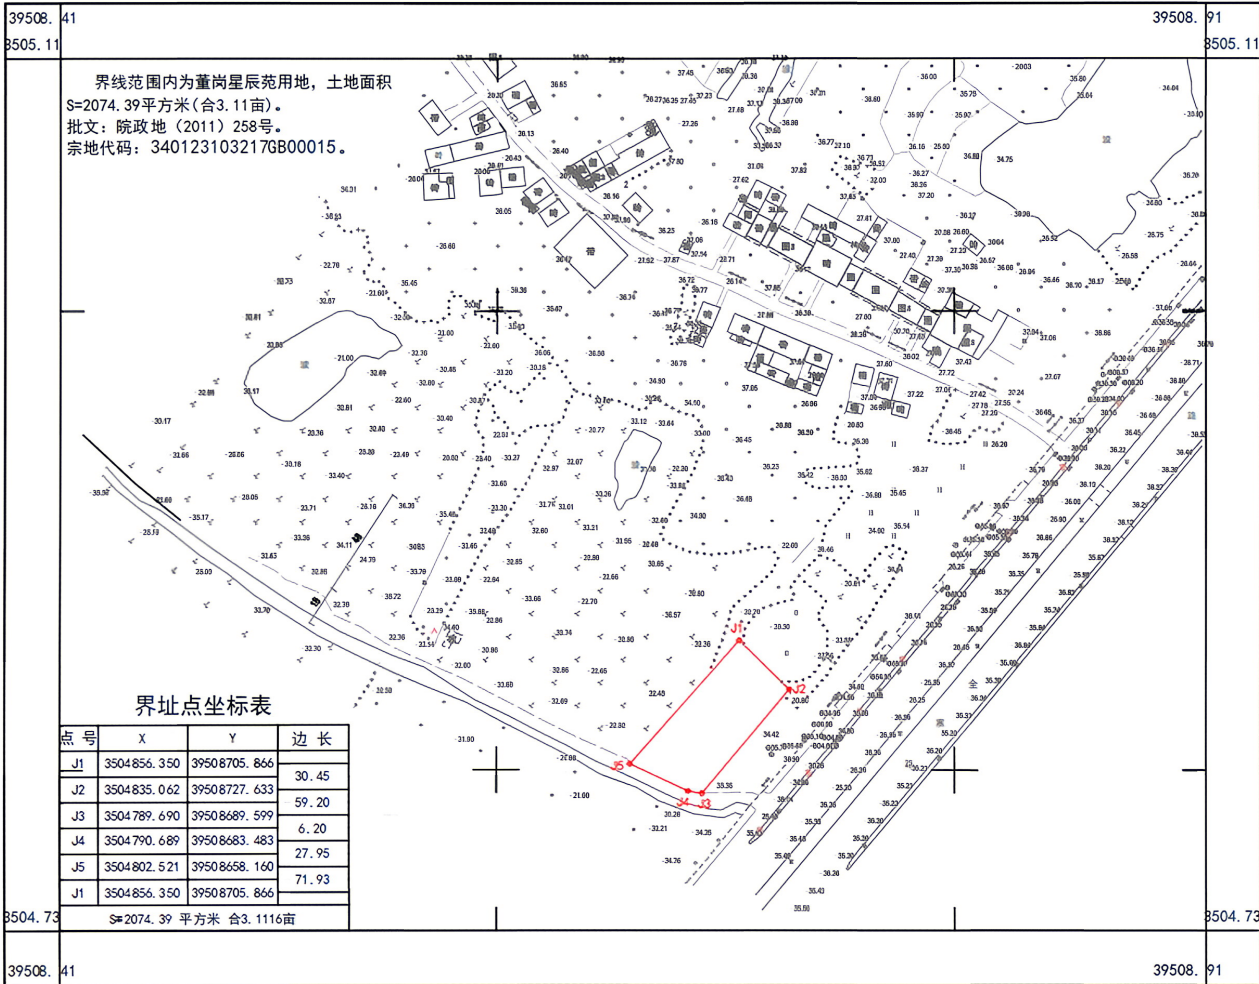

# 董岗星辰苑供地图

## 3504.7-39508.4

合肥天辰测绘规划有限公司

2023年3月数字化制图  
 2000国家大地坐标系  
 2007年版图式

1:2000

测量员：章 鹏  
 绘图员：刘新谣  
 检查员：赵 敏