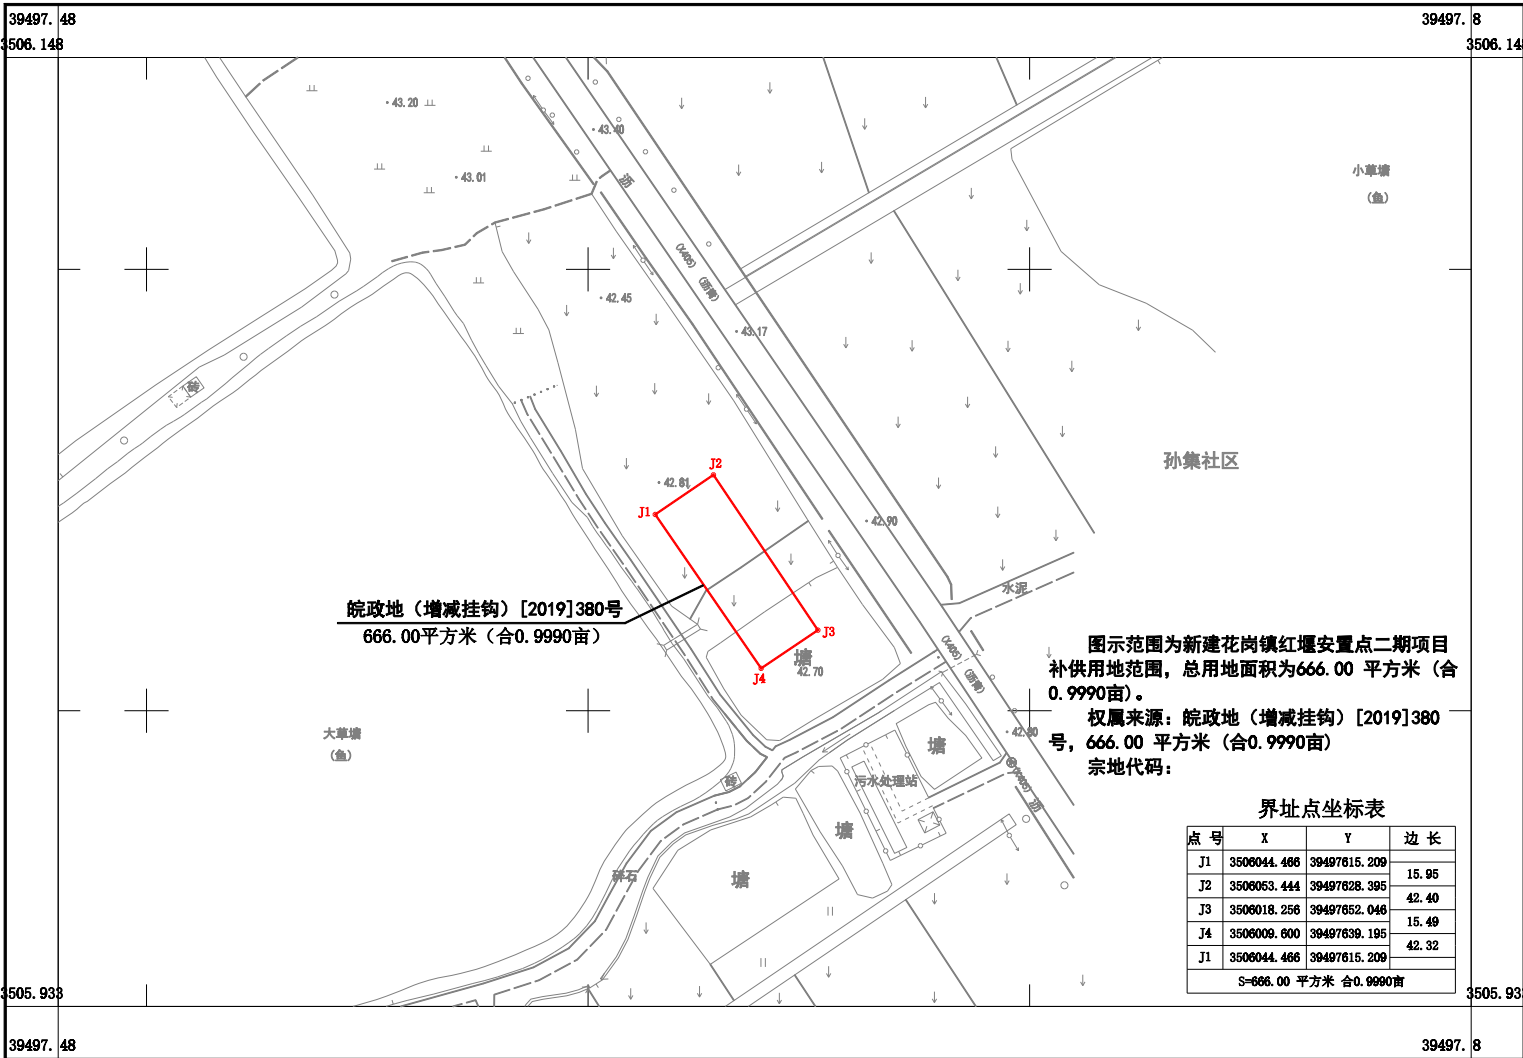

# 新建花岗镇红堰安置点二期项目补供地图

3505.9-39497.5

合肥天辰测绘规划有限公司